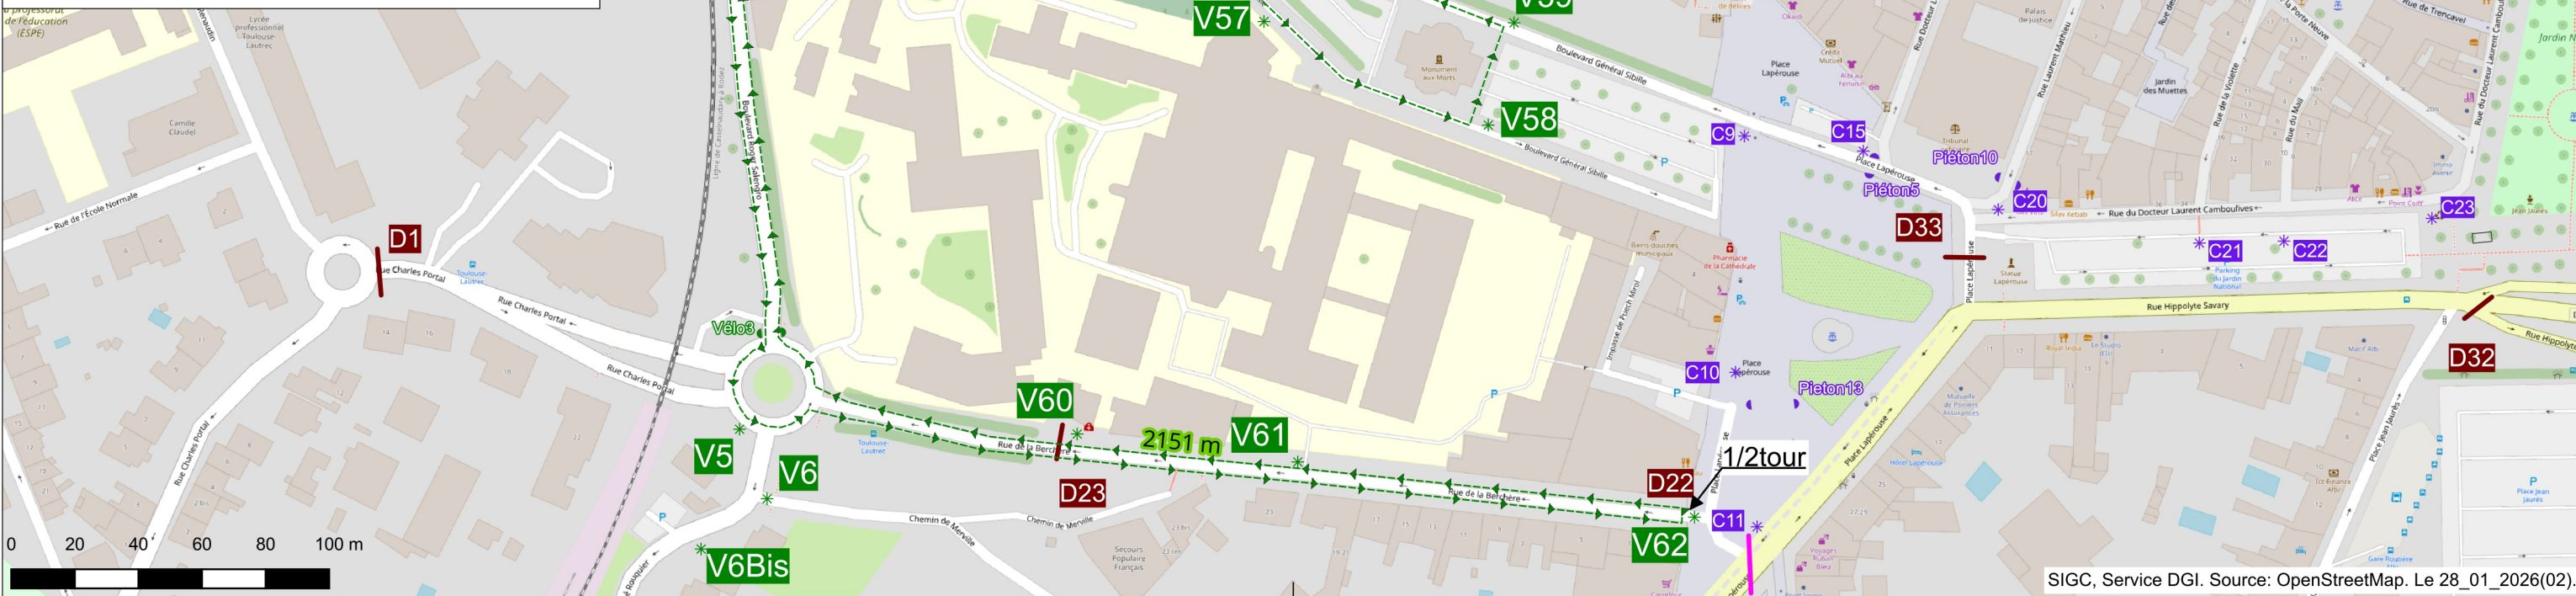

Albi Triathlon 2026

Parcours 10-13 ans. (1.1km+2km+500m)

Samedi 13 Juin, 17h-23h.

Legende:

-  Postes Médicaux Avancés.
-  Local Anti-dopage.
-  Bénévoles.
-  Arches de Passage.
-  Vaubans.
-  Stands.
-  Park à Vélos.
-  10 - 13 Parcours de Départ Course à Pieds.
-  10 - 13 Parcours d'Arrivée Course à Pieds.
-  Bénévoles Course à Pieds.
-  Arches Piétonnes.
-  Bénévoles Cyclisme.
-  Arches Cyclo.
-  10 - 13 Parcours Cycliste.
-  Déviations.
-  Orientations.
-  BAAVA.
-  BAAVA Interépreuves.
-  Blocs Bétons.

0 20 40 60 80 100 m